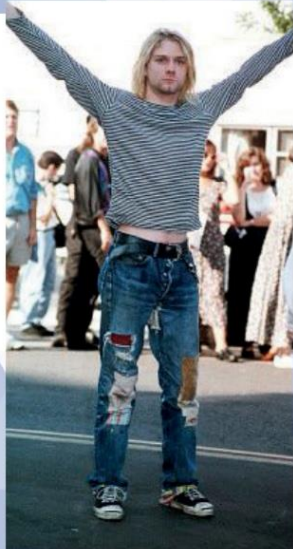

Theme :
Authentic